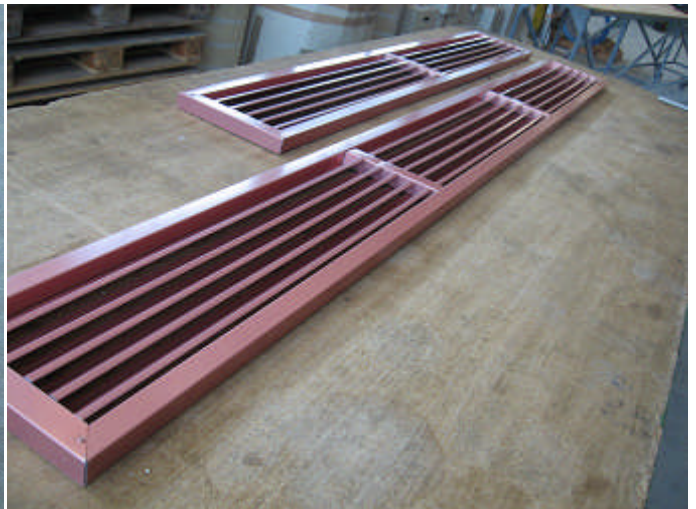

- **Griglie di ventilazione speciali su disegno....**
- **Griglie di presa aria su disegno.....**
- **Allestimenti per vano carico in alluminio mandorlato...**

Visitate il nostro sito: www.kelmetalli.com